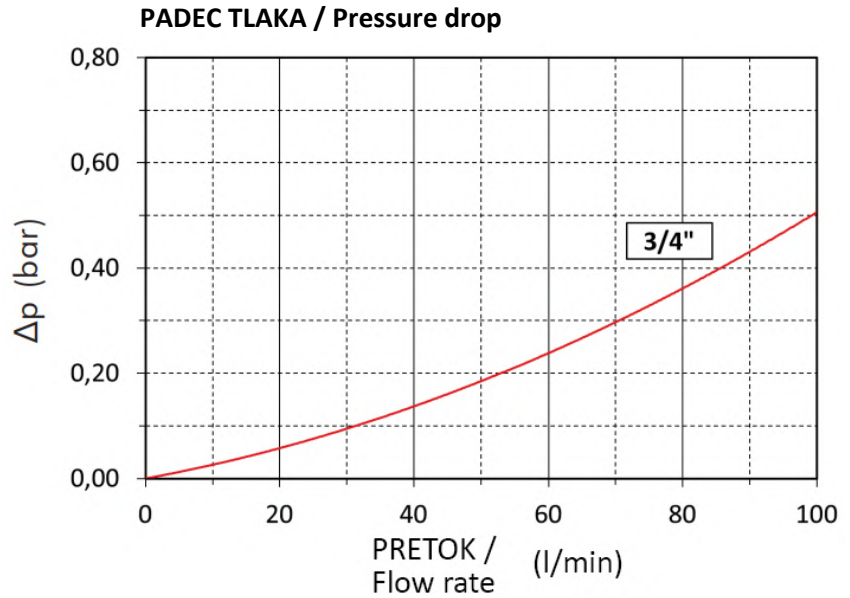

[mm]

Šifra / Code	11587	10627
Filtracija / Filtration [μ]	10	25
Max. tlak / Max. pressure [bar]	12	
Navoj / Thread ["]	3/4"	
Delovna temp. / Working temp. [°C]	-25 / 120	