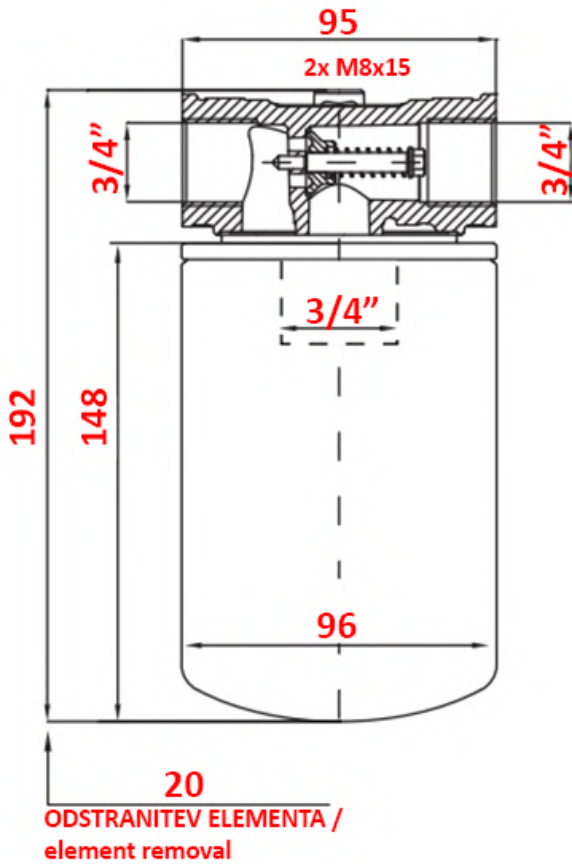

[mm]

Šifra / Code	11587	10627
Filtracija / Filtration [μ]	10	25
Max. tlak / Max. pressure [bar]	12	
Navoj / Thread ["]	3/4"	
Delovna temp. / Working temp. [°C]	-25 / 120	